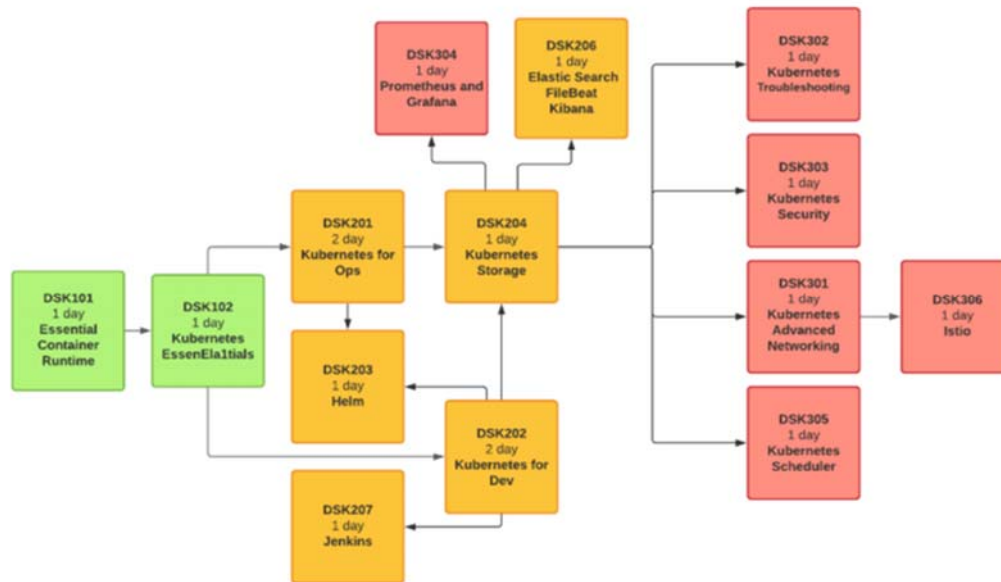

Di seguito lo schema rappresentativo del percorso consigliato da svolgere:

Il percorso Kubernetes ha i primi 2 giorni in comune (DSK101 e DSK102), poi, in base alla classe si segue il percorso Sistemista o Sviluppatore.

Per sistemisti: DSK101 + DSK102 + DSK201 + DSK204 oppure DSK301 per un totale di 5 giorni.

Per gli sviluppatori: DSK101 + DSK102 + DSK202 + DSK203 per un totale di 5 giorni.